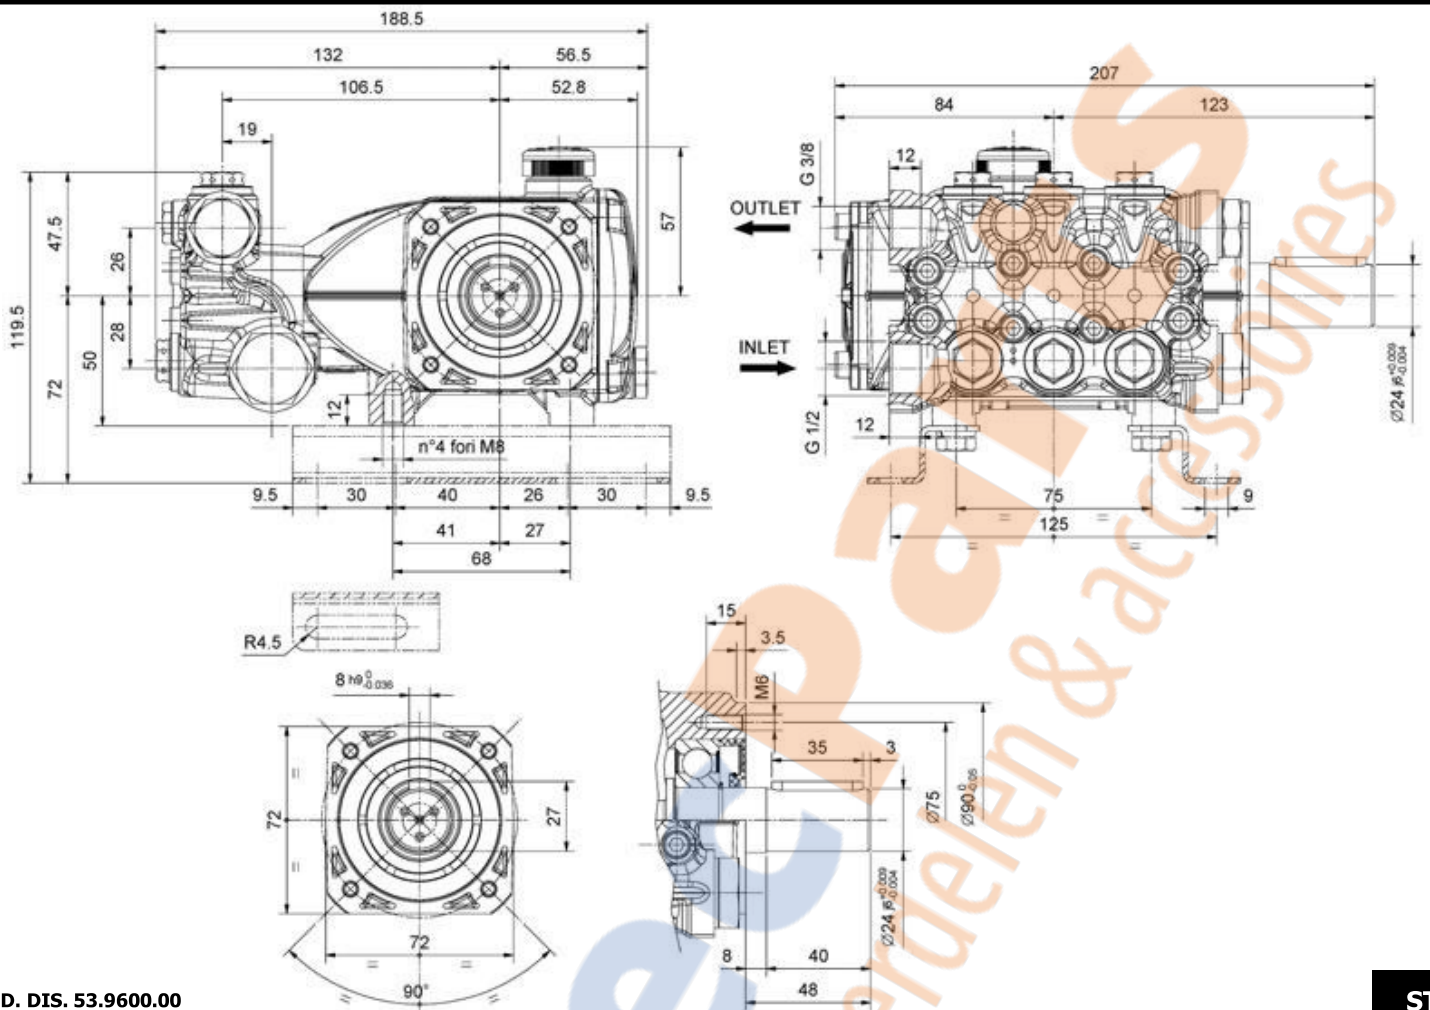

**DIMENSIONI D'INGOMBRO – OVERALL DIMENSIONS – DIMENSIONS D'ENCOMBREMENT  
RAUMBEDARF – DIMENSIONES TOTALES – DIMENSÕES**

COD. DIS. 53.9600.00

STD.

COD. DIS. 53.9601.00

A